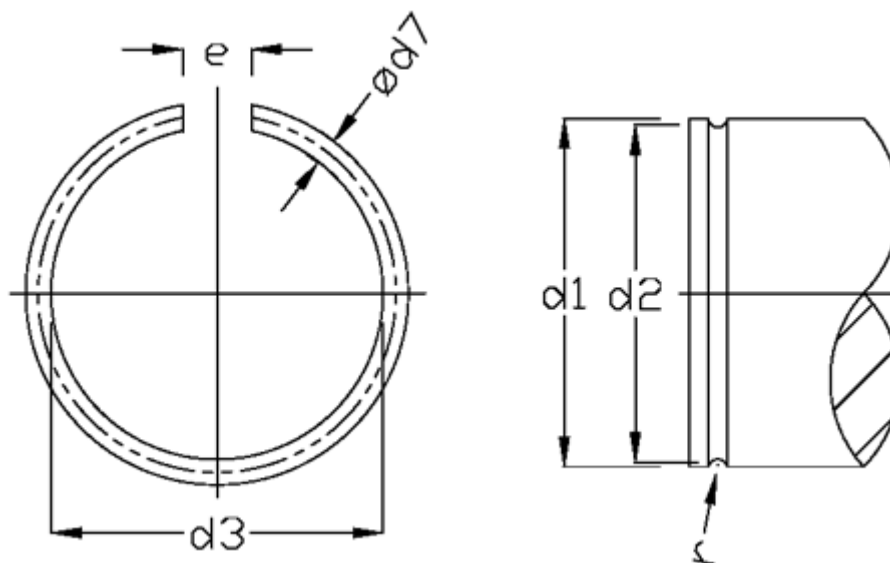

Data Sheet

Article number: 0128076

Description: Circlip RW 60 DIN 7993

Measures

d1	= 60	tol	= 0.15
d2	= 56.8	tol	= -0.8
d3	= 56.1	Weight kg/1000 = 11.500	
d7	= 3.2		
Description	= RW 60		
e	= 4		
n abl x 1000	= 3		
r	= 1.8		